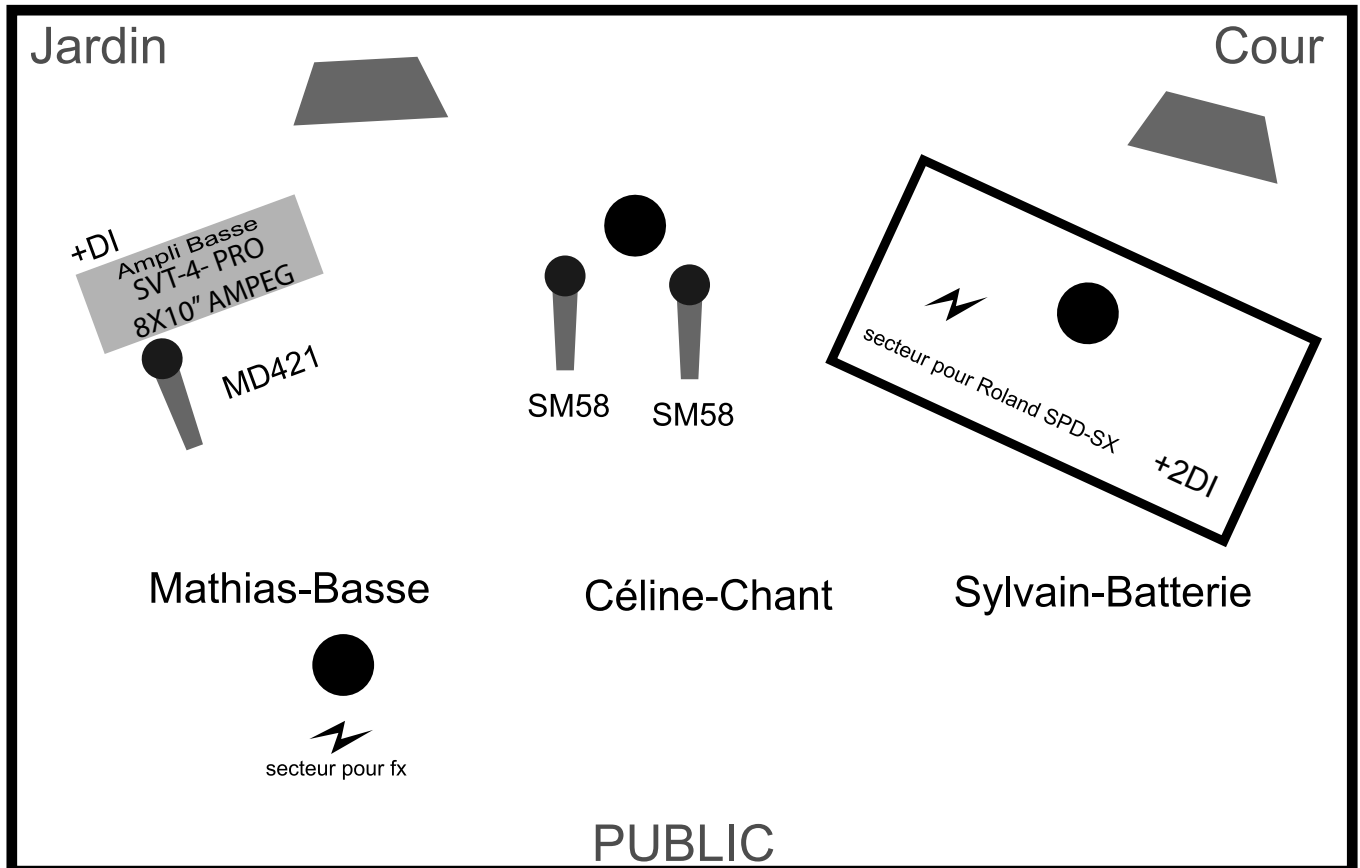

Contact :

Mathias Perrin
what@whatiswhat.ch
Tél: +41.78.666.84.03

Set : 9 titres : 40 minutes.

Voie	Nom	Micros
1	Kick	Beta52/D112
2	CC	Sm57
3	Charley	Statique SM81/KM84
4	Tom Basse	Sennheiser 604
5	Tom Med	Sennheiser 604
6	OH L	Statique SM81/KM184/C414
7	OH R	Statique SM81/KM184/C414
8	Roland SPD-SX	DI LEFT
9	Roland SPD-SX	DI RIGHT
10	Basse	MD421/Electrovoice RE20
11	Basse DI	DI
12	Voix	SM58 ou beta 58

3 musiciens :

- 1 chanteuse
- 1 bassiste
- 1 batteur

Catering : Boissons fraîches :
eau, sodas, bières, biscuits salés
& fruits en loge. Repas équilibrés.

Prévoir si besoin une matrice
LR pour enregistrement.